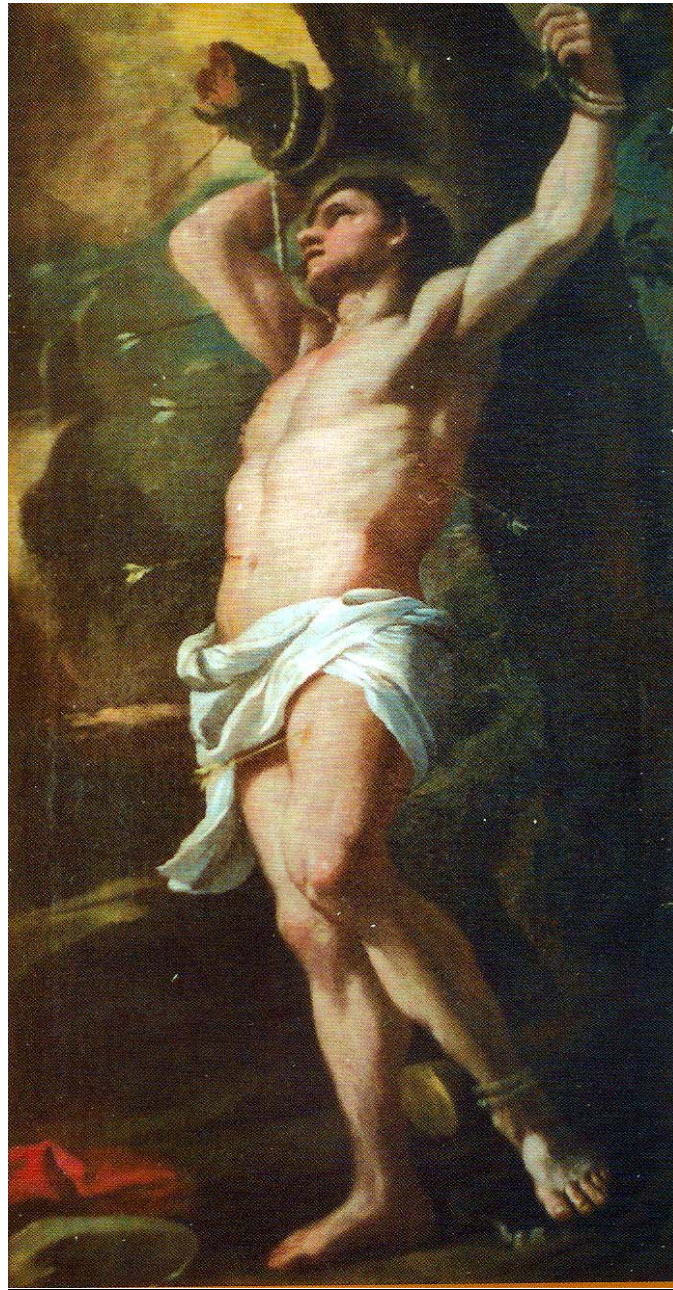

San Sebastiano